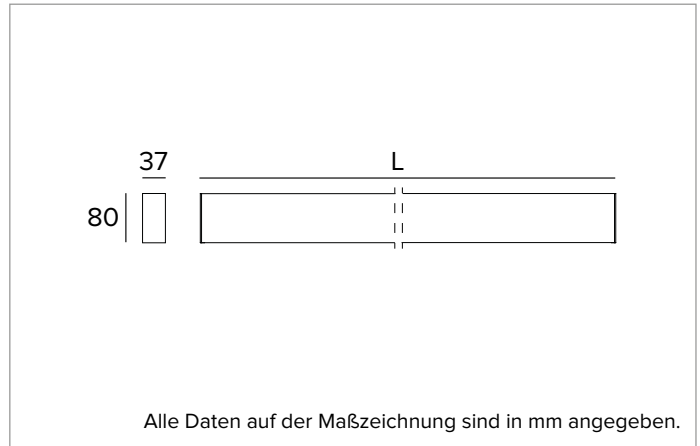

T017BY840ELDB | LOGICO EASY Stand Alone 37 - OPAL

Lineare LED-Leuchte, Einzelmontage für Deckenanbau- oder Pendelmontage

	4000K	H(m)	D1(m)	D2(m)	E _{max} (lx)
	Ra80	113°	113°		
Fixture Power	57W	1	3.00	3.01	857
Source Flux	5382lm	2	6.00	6.03	214
Fixture Flux	5382lm	3	9.00	9.04	95
Efficacy	94lm/W	4	12.00	12.06	54
6000843	I _{max} =198cd/klm	I _{max}	1066cd	5	15.01 15.07 34

Abstrahlung: DIREKT/INDIREKT

Optik: REFLEKTOR

Optische Effizienz: 100%

Leuchten-Lichtstrom: 5382lm

Lichtausbeute: 94lm/W

Fotobiologische Sicherheit: Risikogruppe 0 (RG 0 = kein Risiko)

MECHANISCHE MERKMALE

Gehäuse aus lackiertem stranggepresstem Aluminium mit 37mm Breite und Endkappen aus Polycarbonat. Obere Abdeckung aus transluzentem Polycarbonat.

L=5m **A008U**

L=4m **A008V**

L=3m **A008W**

L=2m **A008X**

L=1m **A008Y**

L=0,5m **A008Z**

Stahlseile (2 Stück).

Aus Gründen der technologischen Entwicklung der elektronischen Bauteile unterliegen die aufgeführten Daten eventuellen Aktualisierungen. Daher muss bei der Bestellung eine Bestätigung angefordert werden.
 Der Lichtstrom und die elektrische Leistung weisen einen Toleranzbereich von +/-10% im Vergleich zum angezeigten Wert auf. Tq bei +25 °C auf (CIE 121).